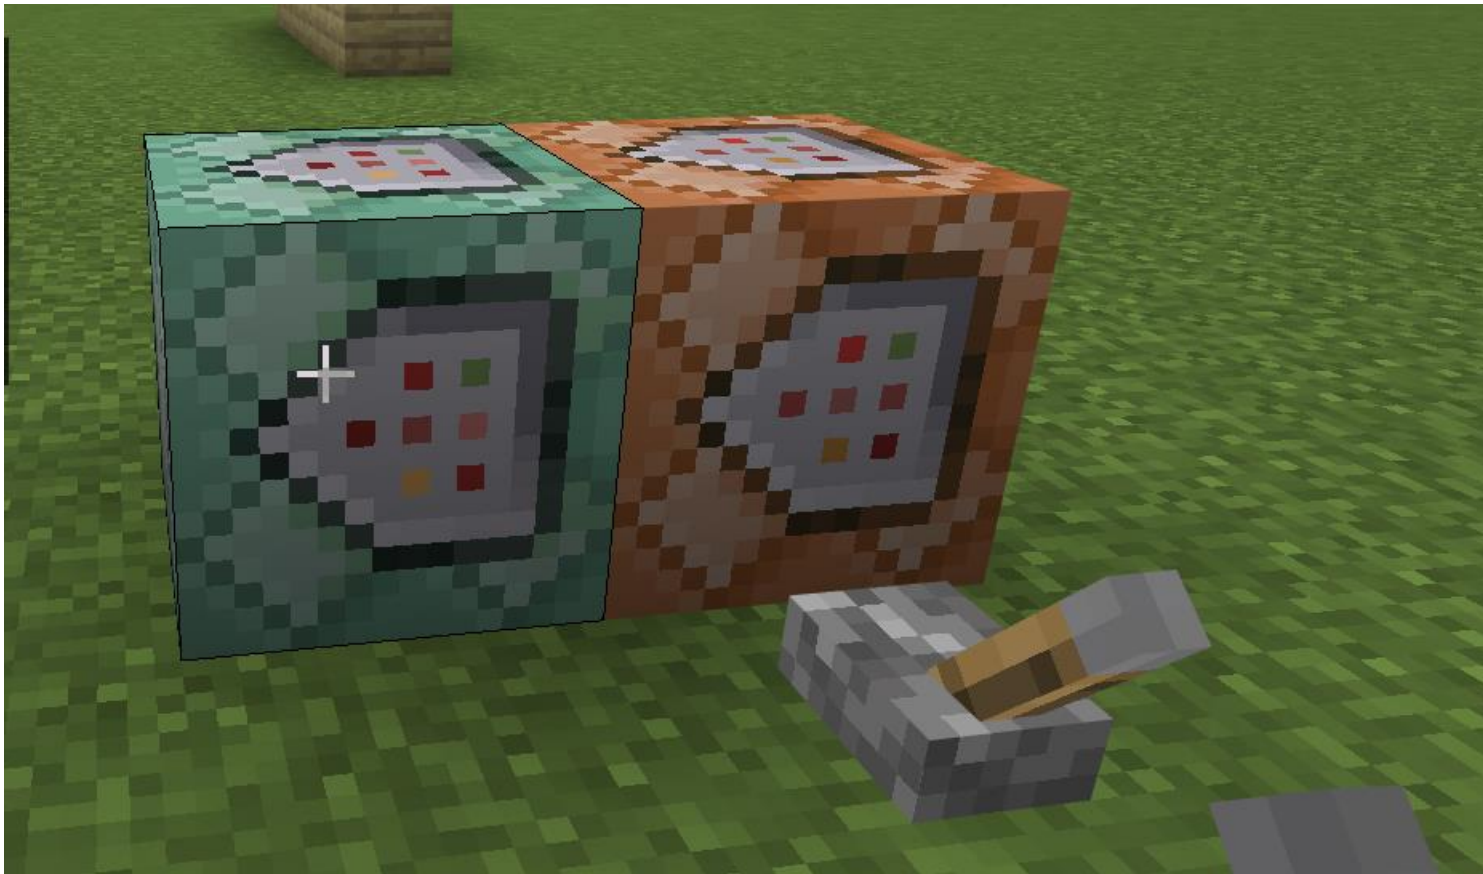

座標0 0 4にある
コマンドブロック列の説明です

1 レバーで天気を雨にします

2 雨にしたたら、ダイヤモンドのつるはしが貰えます