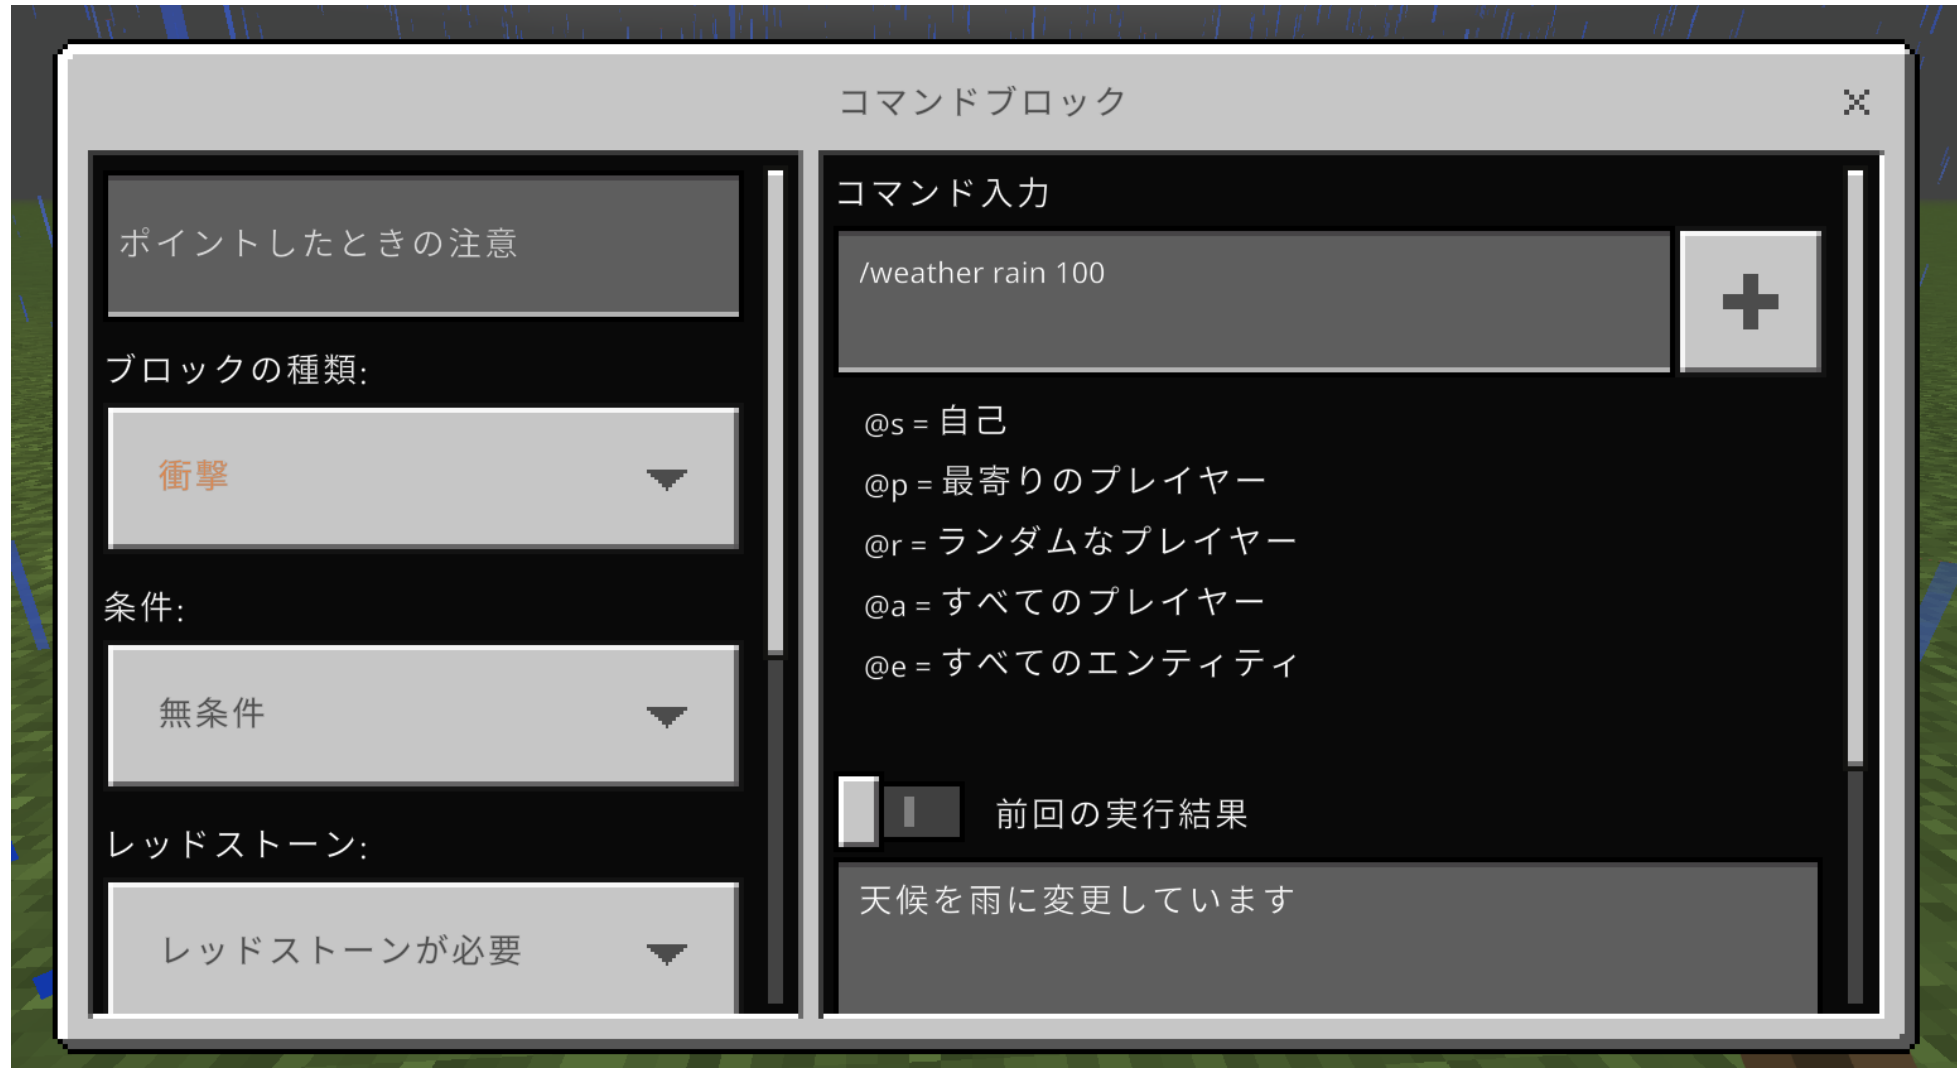

座標0 0 4にある
コマンドブロック列の説明です

1 レバーで天気を雨にします

2 雨にしたたら、ダイヤモンドのつるはしが貰えます